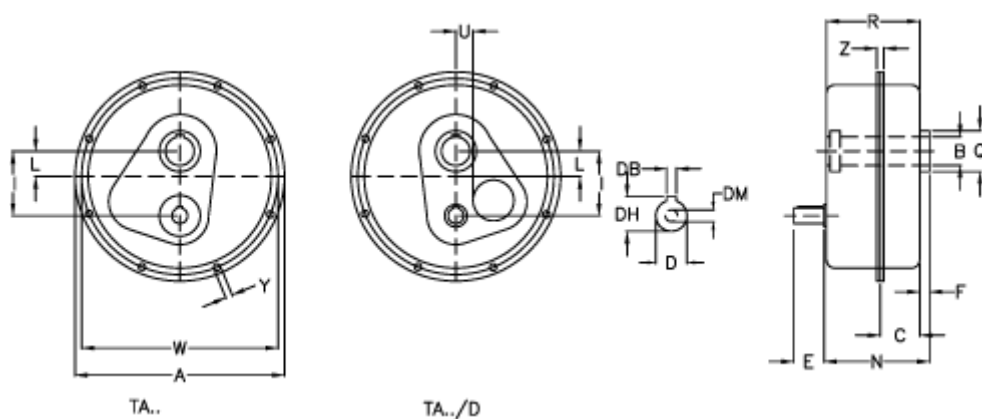

Varenummer: 29481251500
 Beskrivelse: Akselgear TA 125.125D i=15
 ekskl. Smøremiddel

Mål

a	= 850	E = 110	Vægt (kg) = 410
Betegnelse	= TA 125.125D	F = 34	W = 805
B G7	= 125	I = 294	Y = 17.0
C	= 110	L = 80	Z = 44.5
DB	= 16	N = 310.0	
DH	= 59.0	Q = 170	
D h6	= 55	R = 304.0	
DM	= M16	U = 70	